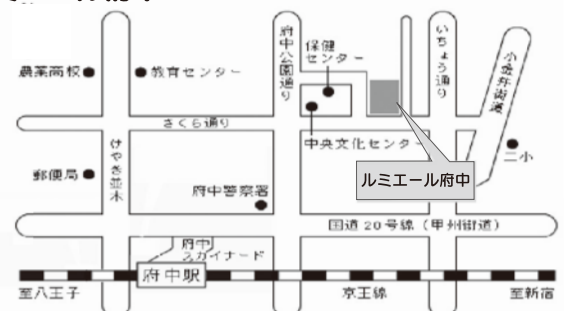

電話：080-2067-1250

(日曜、祝日、12月28日から1月5日を除く午前9時～午後7時)

FAX：042-335-5739

メール：makkykim@gmail.com

●府中 NPO・ボランティア活動センターにも
直接お申し込みいただけます。 ホームページ→

ルミエール府中 府中市市民会館：東京都府中市府中町 2-24

公駐車場は台数に限りがございます。
公共交通機関をご利用ください。

京王線利用の場合 府中駅下車徒歩 6 分