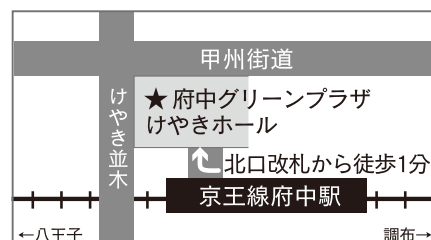

【同時開催】

「協働ってなに? part2」

中央図書館3階特集コーナーにて
5月21日(水)から
基調講演講師・山崎亮氏の本、
協働に関する事例・ノウハウなどの本を
ご紹介いたします。

↓ファックスでのお申し込みにご利用ください。

お名前 (ふりがな)

ご住所 〒 _____

お電話番号

質問 (別紙でも結構です)

(託児希望の方)
お子さまの名前・年齢
(満1才から)

申込みは 特定非営利活動法人
お早めに 府中市市民活動支援センター

042-335-5739

電話・FAX 同番 電話は日曜を除く
午前9時～午後7時

■ 特設HPからお申し込みできます
<http://fuchu-kyodo.jimdo.com/>

府中市市民協働推進シンポジウム 検索

■ facebookイベントページもご覧ください。
■ 当日、空席があればご参加いただけます。