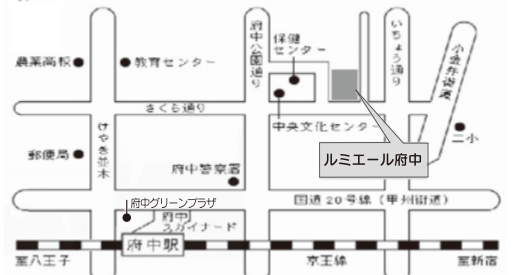

特設 HP からもお申し込みできます

(右のQRコードを読み込んでください)

<http://fuchu-kyodo.jimdo.com/>

府中市市民協働推進シンポジウム 検索

- facebook イベントページもご覧ください。
- 当日、空席があればご参加いただけます。

ルミエール府中 府中市市民会館: 東京都府中市府中町2-24

- 京王線利用の場合 府中駅下車徒歩6分
- JR中央線利用の場合 武蔵小金井駅より 府中駅行バス
学園通り経由 府中三郵便局下車徒歩2分
駐車場は台数に限りがございます。公共の交通機関をご利用ください。